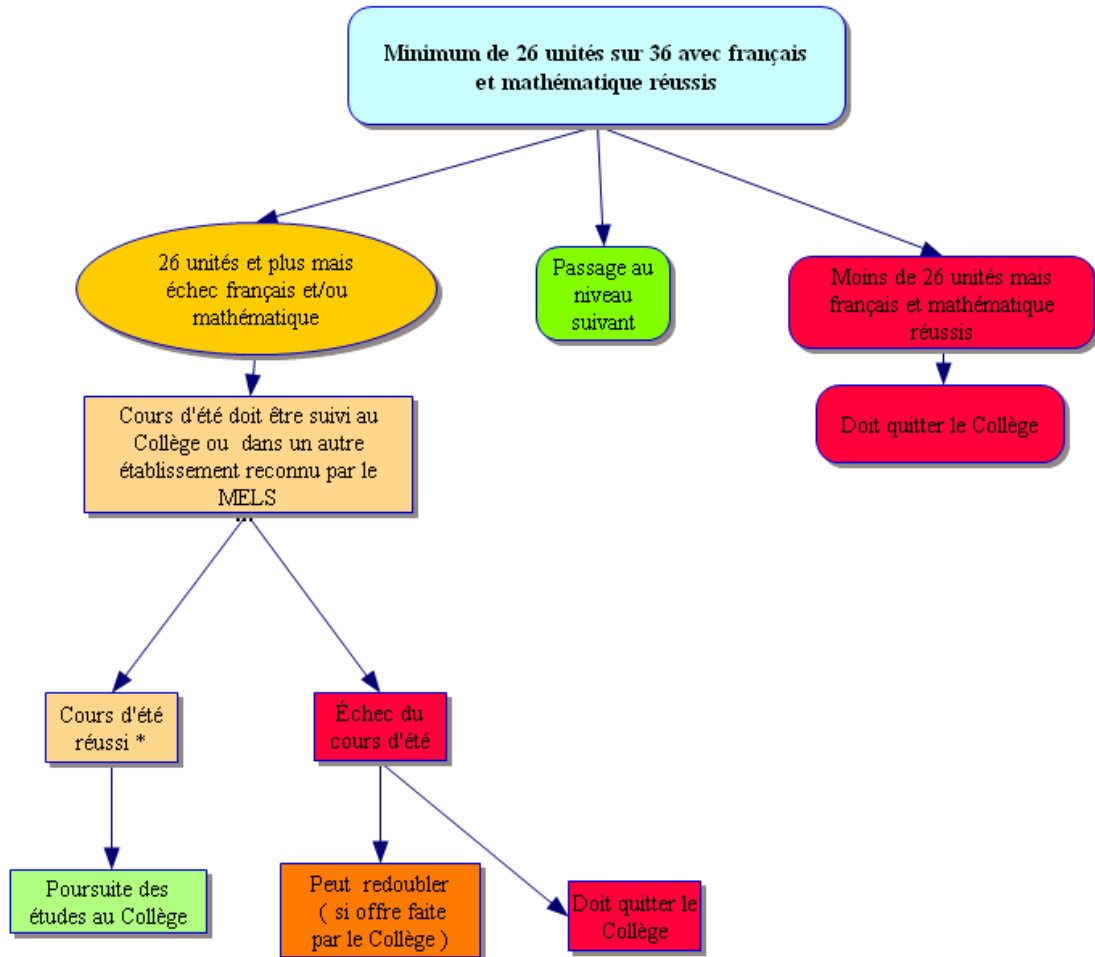

**Politique de cheminement scolaire
du Collège Mont-Sacré-Coeur
1^{re} à 5^e secondaire**

Quoique le passage d'une année à l'autre au 2^e cycle s'effectue par matière, le Collège Mont-Sacré-Coeur ne renouvelera pas le contrat d'un élève qui ne satisfait pas aux règles de réadmission telles que décrites dans ce tableau.

**Le résultat obtenu lors des cours d'été apparaîtra en annexe du bulletin.*